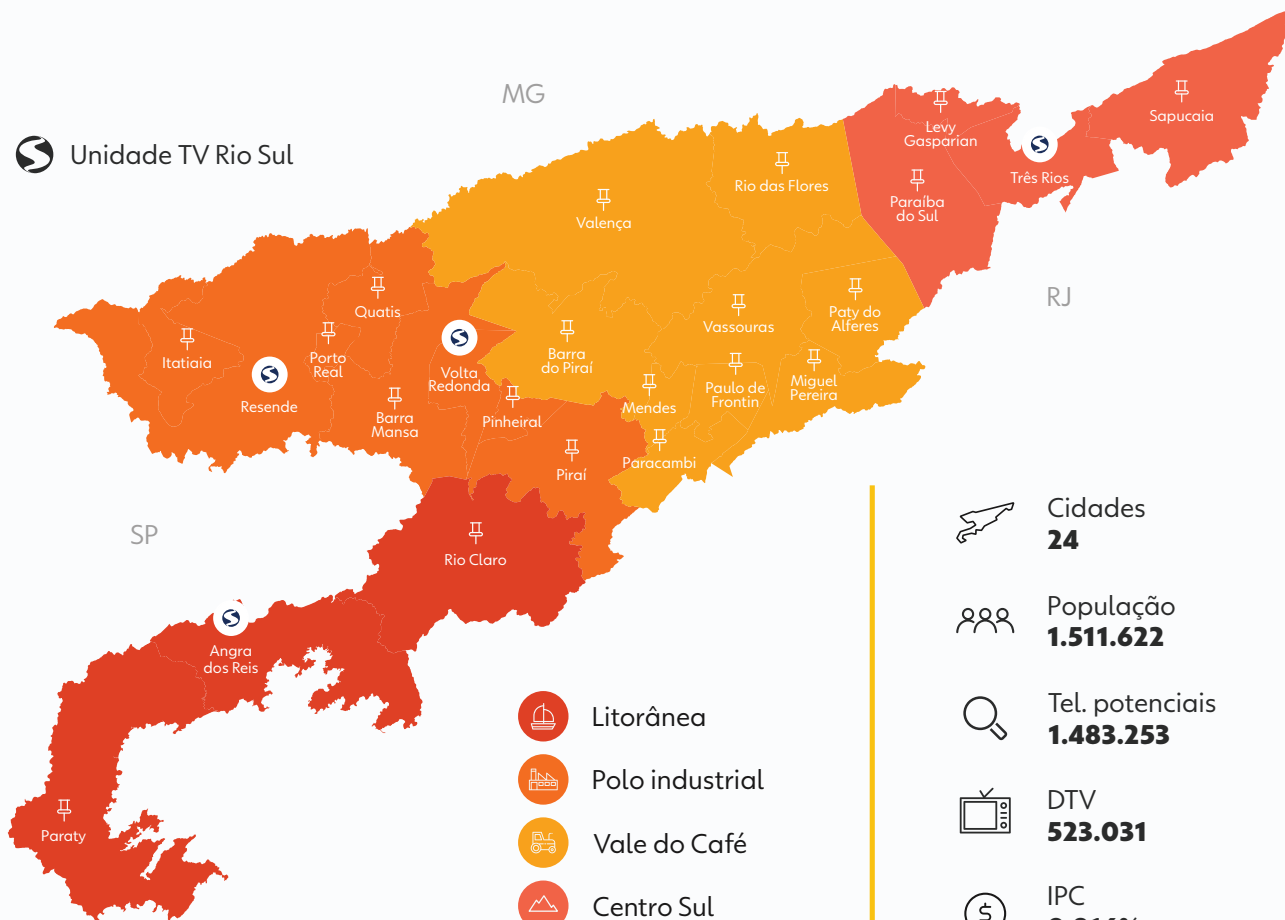

Área de Cobertura

Unidade TV Rio Sul

- Cidades **24**
- População **1.511.622**
- Tel. potenciais **1.483.253**
- DTV **523.031**
- IPC **0,816%**

Fonte: Universo Atlas de Cobertura Globo - 2023