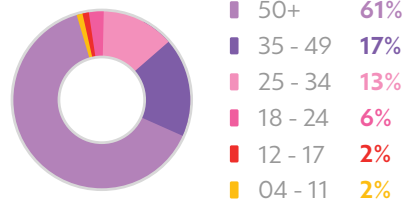

NOVELA II

SEGUNDA A SEXTA | 19H15

Com tramas envolventes e personagens carismáticos, essa faixa horária proporciona momentos de descontração e entretenimento para quem busca uma pausa do cotidiano. Seja através de situações hilárias, reviravoltas surpreendentes ou histórias de amor apaixonantes, a novela das 7 é garantia de risadas, emoções e uma dose de escapismo para os telespectadores que desejam se divertir e se envolver com personagens cativantes.

*FID (Fidelidade) - Indica a permanência média dos Telespectadores em um programa/faixa horária (porcentagem do programa/faixa horária a que o target assiste).

PERFIL DE AUDIÊNCIA

Classe Social

Sexo

Faixa Etária

ÍNDICE DE AFINIDADE

DC ABCDE 15+ 146	AS ABCDE 50+ 162	MM ABCDE 18+ 148	MM ABC 25+ 153
DC ABC 15+ 144	AS ABCDE 60+ 159	MM ABCDE 60+ 185	MM ABC1 25+ 135
AS ABCDE 50-59 167	AS C 18+ 130	MM AB 25+ 130	DC ABCDE cc 02-14 127