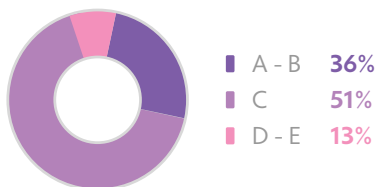

NOVELA II

SEGUNDA A SEXTA | 19H15

Com tramas envolventes e personagens carismáticos, essa faixa horária proporciona momentos de descontração e entretenimento para quem busca uma pausa do cotidiano. Seja através de situações hilárias, reviravoltas surpreendentes ou histórias de amor apaixonantes, a novela das 7 é garantia de risadas, emoções e uma dose de escapismo para os telespectadores que desejam se divertir e se envolver com personagens cativantes.

*FID (Fidelidade) - Indica a permanência média dos Telespectadores em um programa/faixa horária (porcentagem do programa/faixa horária a que o target assiste).

PERFIL DE AUDIÊNCIA

Classe Social

Sexo

Faixa Etária