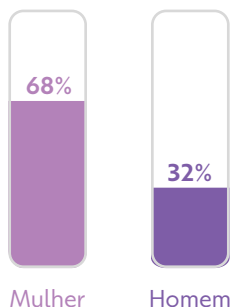

NOVELA II

SEGUNDA A SEXTA | 19H15

Com tramas envolventes e personagens carismáticos, essa faixa horária proporciona momentos de descontração e entretenimento para quem busca uma pausa do cotidiano. Seja através de situações hilárias, reviravoltas surpreendentes ou histórias de amor apaixonantes, a novela das 7 é garantia de risadas, emoções e uma dose de escapismo para os telespectadores que desejam se divertir e se envolver com personagens cativantes.

*FID (Fidelidade) - Indica a permanência média dos Telespectadores em um programa/faixa horária (porcentagem do programa/faixa horária a que o target assiste).

PERFIL DE AUDIÊNCIA

Classe Social

Sexo

Faixa Etária