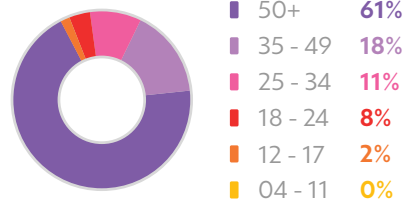

*FID (Fidelidade) - Indica a permanência média dos telespectadores em um programa/faixa horária (porcentagem do programa/faixa horária a que o target assiste).

PERFIL DE AUDIÊNCIA

Classe Social

Sexo

Faixa Etária