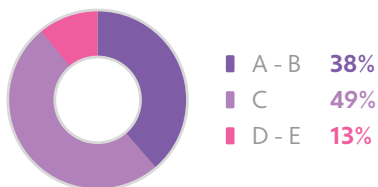

DOMINGÃO COM HUCK

DOMINGO | 18H05

Apresentado por Luciano Huck, o programa leva aos brasileiros entretenimento, diversão e emoção em quadros amados pelo público, além de contar boas histórias em matérias especiais pelo país.

*FID (Fidelidade) - Indica a permanência média dos telespectadores em um programa/faixa horária (porcentagem do programa/faixa horária a que o target assiste).

PERFIL DE AUDIÊNCIA

Classe Social

Sexo

Faixa Etária