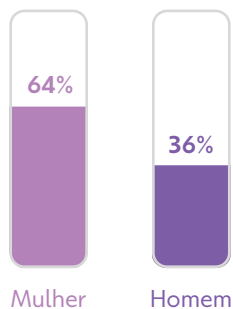

DOMINGÃO COM HUCK

DOMINGO | 18H05

Apresentado por Luciano Huck, o programa leva aos brasileiros entretenimento, diversão e emoção em quadros amados pelo público, além de contar boas histórias em matérias especiais pelo país.

*FID (Fidelidade) - Indica a permanência média dos telespectadores em um programa/faixa horária (porcentagem do programa/faixa horária a que o target assiste).

PERFIL DE AUDIÊNCIA

Classe Social

Sexo

Faixa Etária